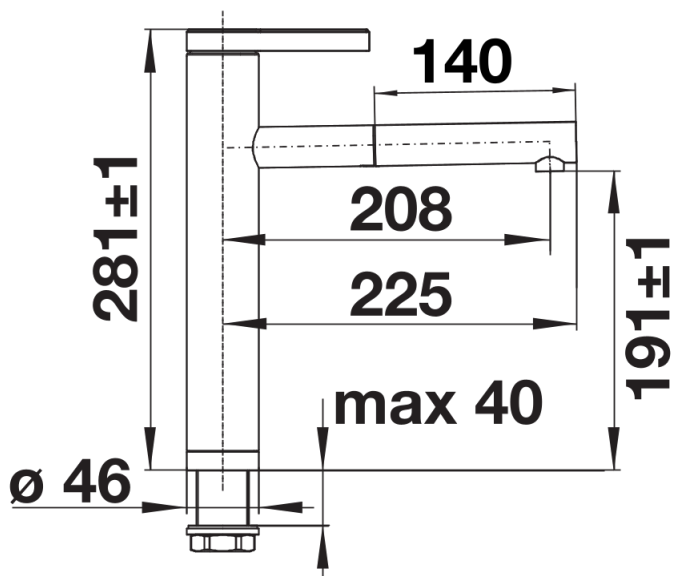

- silgranitschwarz/chrom
- anthrazit/chrom
- felsgrau/chrom
- alumetallic/chrom
- silgranitweiß/chrom
- jasmin/chrom
- tartufo/chrom
- cafe/chrom

SILGRANIT-Look zweifarbig tartufo/chrom

Lieferumfang

- Auslauf 170° schwenkbar
- Hahnlochbohrung mit Ø 35 mm erforderlich
- Kartusche mit keramischen Dichtungen
- Mit metallummanteltem Brauseschlauch
- Flexible Anschlussschläuche mit 450 mm Länge und 3/8" Mutter für besonders leichte und sichere Montage
- Patentierter Strahlregler für deutlich geringere Verkalkung
- Stabilisierungsplatte zur Erhöhung der Standfestigkeit der Küchenarmatur bei Einbau in Spülen aus Edelstahl
- Serienmäßig mit Rückflussverhinderer ausgestattet und damit eigensicher gegen Rückfließen nach EN 1717
- LGA zertifiziert
- DVGW zertifiziert

Details

Schwenkbereich

Seitenansicht