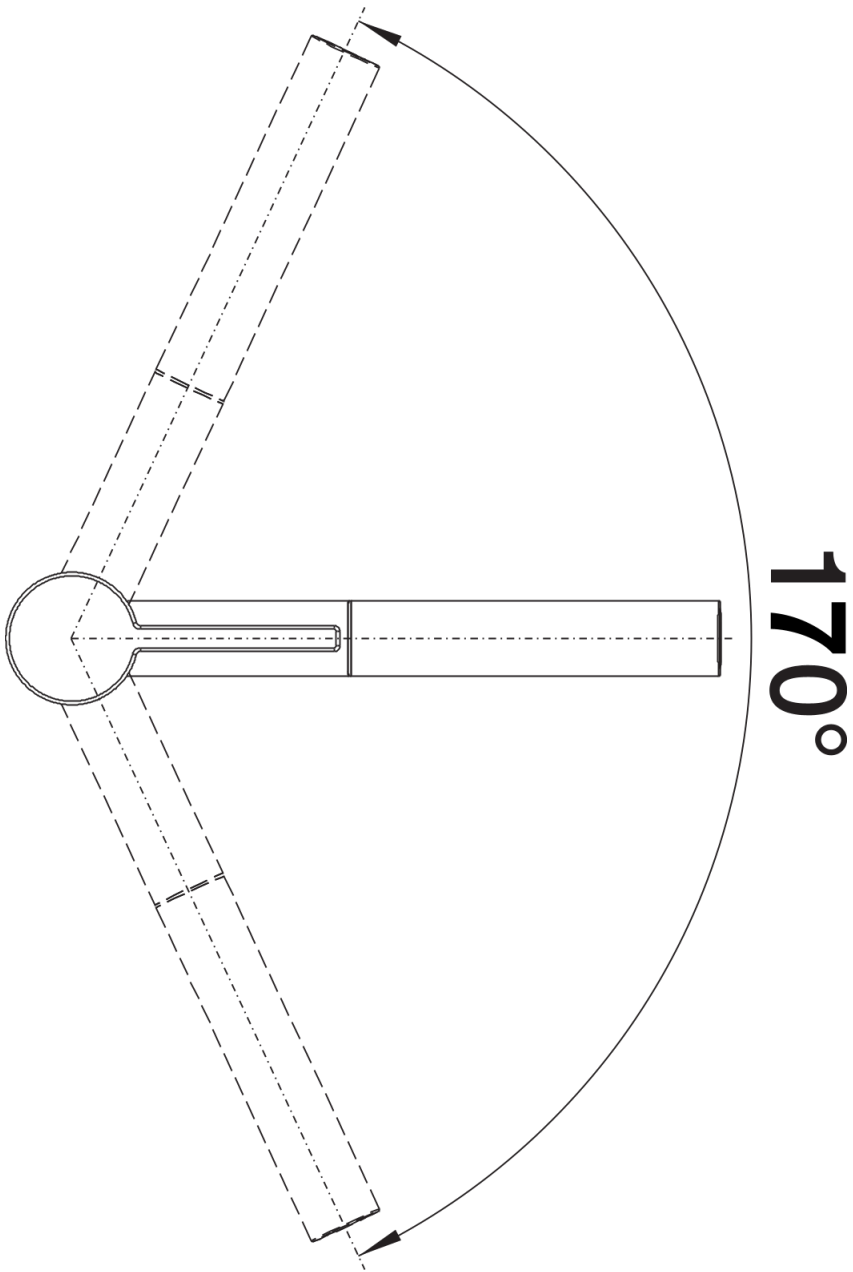

Produktdatenblatt LINEE-S

Art. Nr. 518446

Vorteil

- Herausziehbarer Schlauch in hochwertiger Metallausführung
- Color-Ausführung in perfekter Abstimmung zu farbigen Spülen und Becken aus SILGRANIT

Farben

Verfügbare Farben

- silgranitschwarz/chrom
- anthrazit/chrom
- felsgrau/chrom
- alumetallic/chrom
- silgranitweiß/chrom
- jasmin/chrom
- tartufo/chrom
- cafe/chrom

SILGRANIT-Look zweifarbig tartufo/chrom

Lieferumfang

- Auslauf 170° schwenkbar
- Hahnlochbohrung mit Ø 35 mm erforderlich
- Kartusche mit keramischen Dichtungen
- Mit metallummanteltem Brauseschlauch
- Flexible Anschlussschläuche mit 450 mm Länge und 3/8" Mutter für besonders leichte und sichere Montage
- Patentierter Strahlregler für deutlich geringere Verkalkung
- Stabilisierungsplatte zur Erhöhung der Standfestigkeit der Küchenarmatur bei Einbau in Spülen aus Edelstahl
- Serienmäßig mit Rückflussverhinderer ausgestattet und damit eigensicher gegen Rückfließen nach EN 1717
- LGA zertifiziert
- DVGW zertifiziert

Details

Schwenkbereich

Seitenansicht